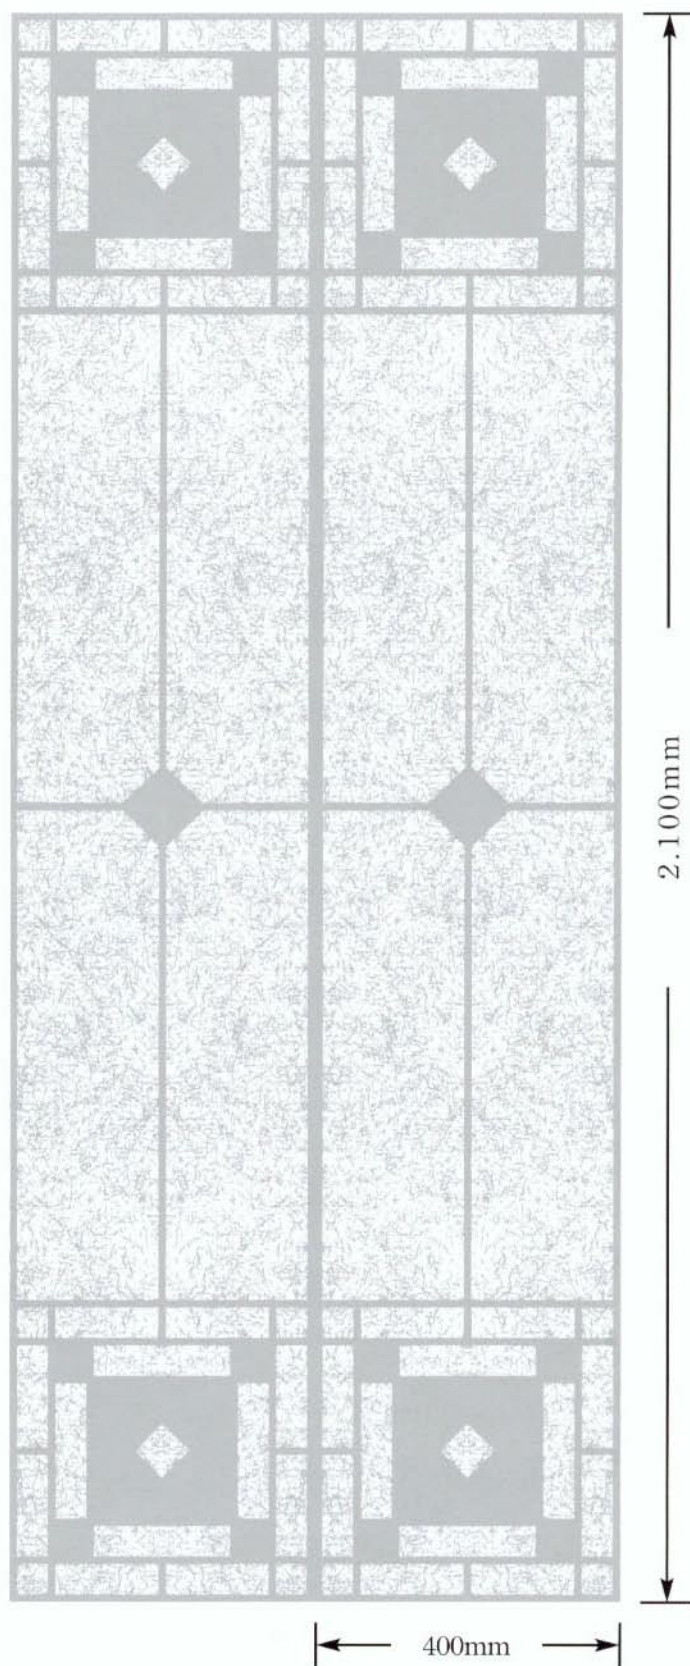

-  凸 金屬原色 Metallic Surface
-  凹 蝕刻完成 Etching-Finished Surface

藝術系列

EL-306

- 凸 金屬原色 Metallic Surface
□ 凹 蝕刻完成 Etching-Finished Surface

藝術系列

EL-310

-  凸 金屬原色 Metallic Surface
-  凹 蝕刻完成 Etching-Finished Surface

藝術系列

EL-311

-  凸 金屬原色 Metallic Surface
 凹 蝕刻完成 Etching-Finished Surface

藝術系列

EL-313

-  凸 金屬原色 Metallic Surface
 凹 蝕刻完成 Etching-Finished Surface

藝術系列

EL-314

- 凸 金屬原色 Metallic Surface
□ 凹 蝕刻完成 Etching-Finished Surface

藝術系列

EL-320

■ 凸面

□ 凹面

■ 凸 金屬原色 Metallic Surface

□ 凹 蝕刻完成 Etching-Finished Surface

藝術系列

EL-338

- 凸 金屬原色 Metallic Surface
凹 蝕刻完成 Etching-Finished Surface

藝術系列

EL-348