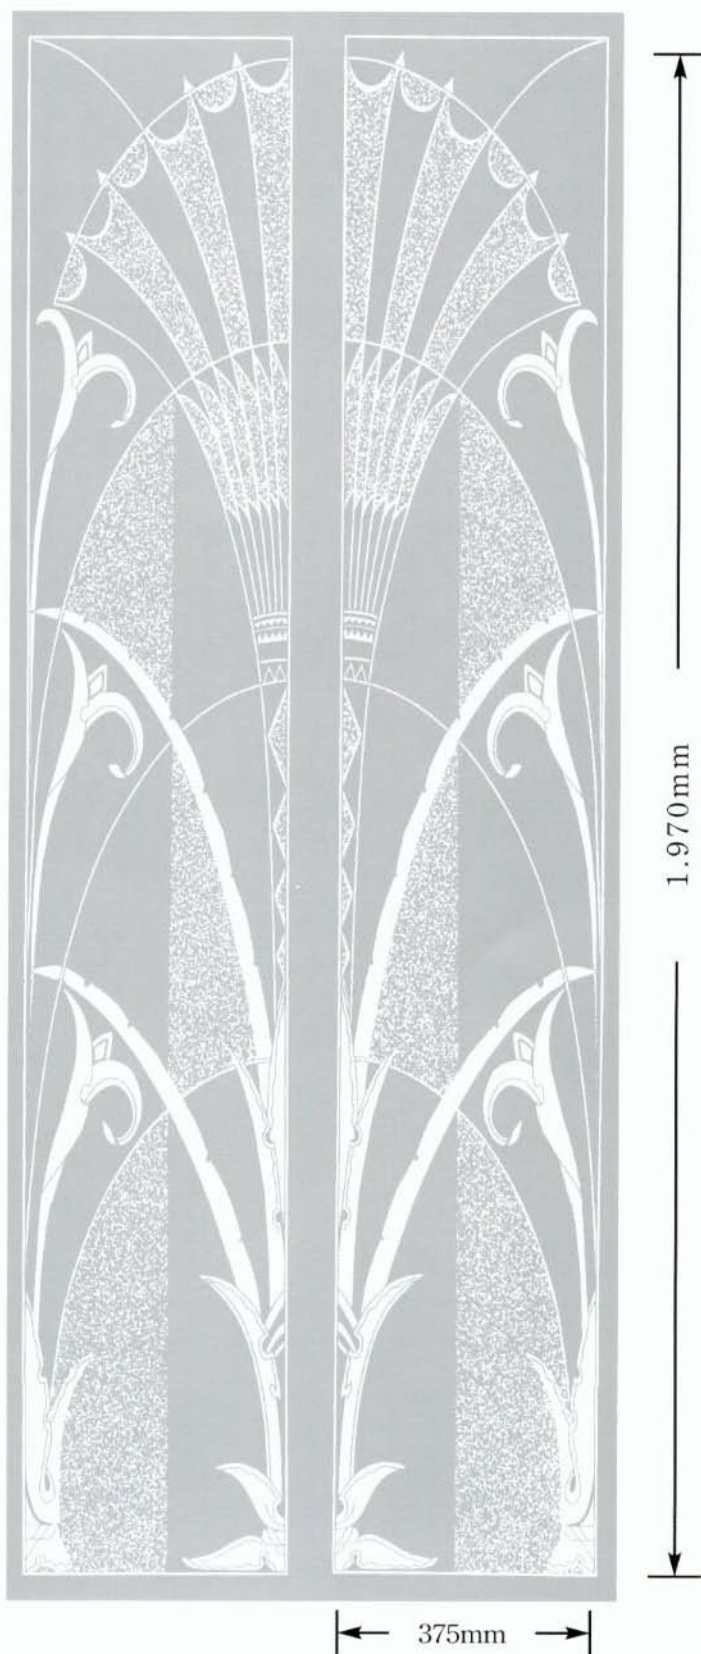

-  凸 金屬原色 Metallic Surface
-  凹 蝕刻完成 Etching-Finished Surface

藝術系列

EL-306

- 凸 金屬原色 Metallic Surface
□ 凹 蝕刻完成 Etching-Finished Surface

藝術系列

EL-310

-  凸 金屬原色 Metallic Surface
-  凹 蝕刻完成 Etching-Finished Surface

藝術系列

EL-311

-  凸 金屬原色 Metallic Surface
 凹 蝕刻完成 Etching-Finished Surface

藝術系列

EL-313

-  凸 金屬原色 Metallic Surface
 凹 蝕刻完成 Etching-Finished Surface

藝術系列

EL-314

- 凸 金屬原色 Metallic Surface
□ 凹 蝕刻完成 Etching-Finished Surface

藝術系列

EL-320

■ 凸面

□ 凹面

■ 凸 金屬原色 Metallic Surface

□ 凹 蝕刻完成 Etching-Finished Surface

藝術系列

EL-338

- 凸 金屬原色 Metallic Surface
凹 蝕刻完成 Etching-Finished Surface

藝術系列

EL-348